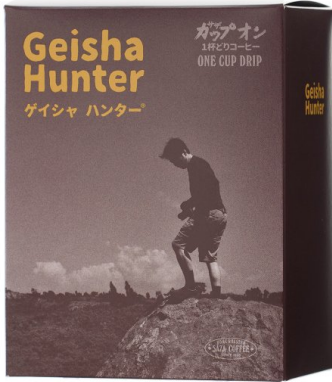

SAZA濾掛咖啡 藝妓獵人 5P

這是由被稱為「藝妓獵人」的SAZA咖啡代表【鈴木太郎】精心挑選的美味藝妓品種咖啡的夢幻混合。這款咖啡融合了來自巴拿馬、衣索比亞和哥倫比亞的世界三大藝妓咖啡豆，具有花香、橘子和熱帶風味，以及柑橘類的清新香氣。其甜美的風味如同核果類水果一般，持久留香。

商品名稱	SAZA濾掛咖啡 藝妓獵人 5P
企業名稱	株式會社SAZA COFFEE ROASTER
發貨期間	全年
賞味期限	製造後5年
保存方式	常溫
原材料及添加物	咖啡豆 / 巴拿馬、衣索比亞、哥倫比亞
內容量	60g
尺寸	長6.0cm 寬10.0cm 高12.5cm
個數	60個
最少進貨量	1盒
出口國家或區域	新加坡、美國、香港、臺灣、澳洲、加拿大
日本國內販售價格	2,600日圓 (含稅)/個
使用方式	只需將咖啡包放在杯子上，倒入熱水即可輕鬆享用一杯咖啡，非常適合初學者。 無論是家中、旅行中還是辦公室都非常方便，作為禮物也非常受歡迎。